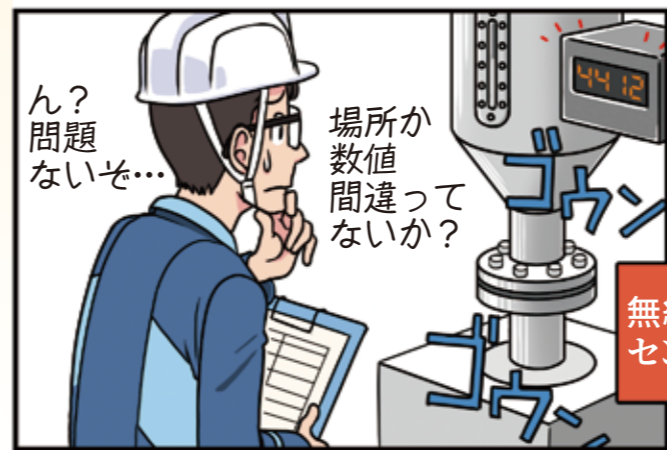

巡回監視 ヒトは見間違い、記入・転記ミスを起こします。