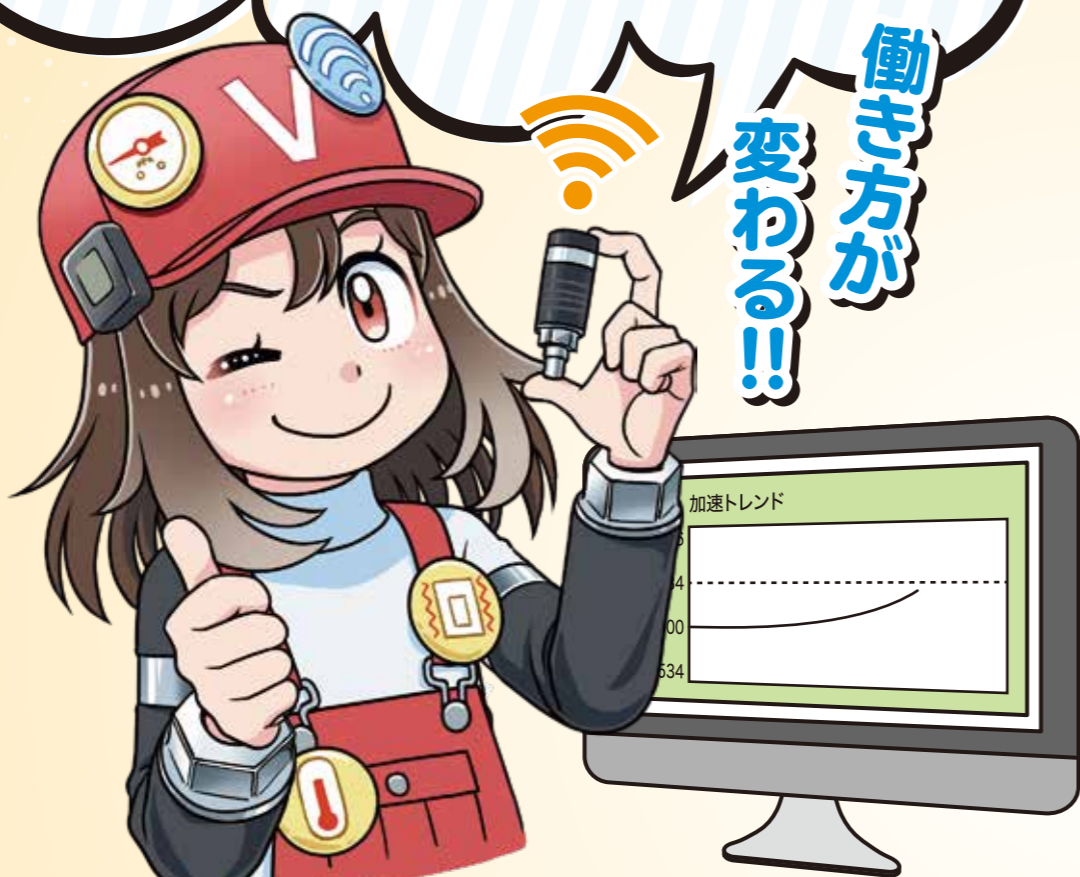

「見に行く」発想ヤメましょう!

計測データは無線で受信

圧力 温度 振動 これぞ 計測監視 **DX**

働き方が 変わる!!