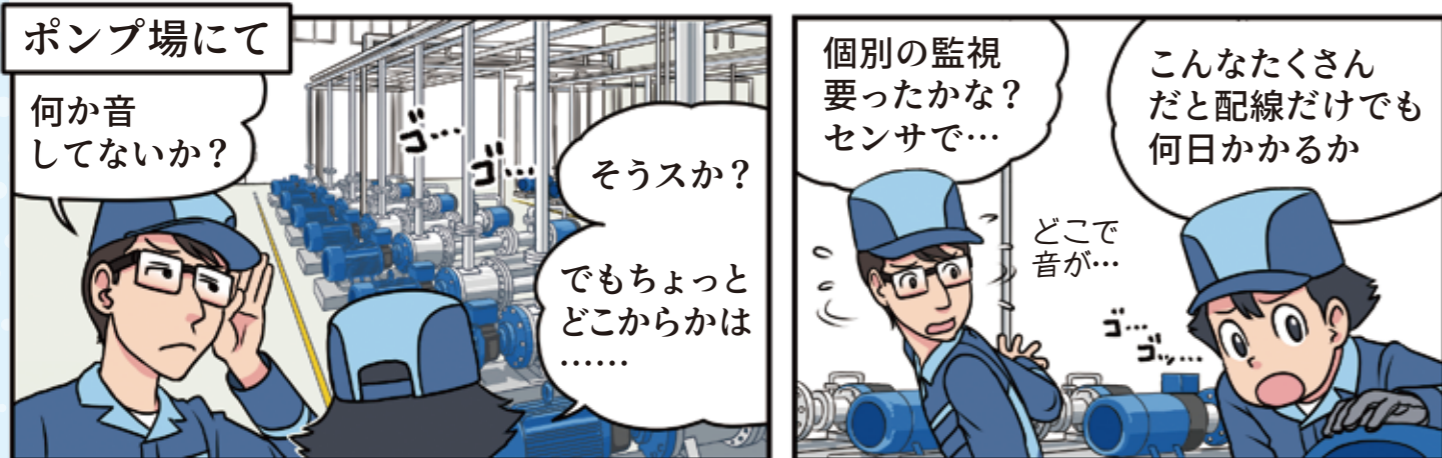

不具合可視化 どこが危ないか、数値&お知らせでスグわかる!!

詳細な仕様を掲載したカタログ形式資料がWebサイトに!

運用方法、仕様表、寸法図を掲載したカタログ形式の詳細資料を当社Webサイトにて掲載しています。ご購入の検討にぜひお役立てください。

地域や環境により、ご使用できない場合があります。電波の確認およびご相談はお近くの営業所へお問い合わせください。

<https://www.valcom.co.jp/>